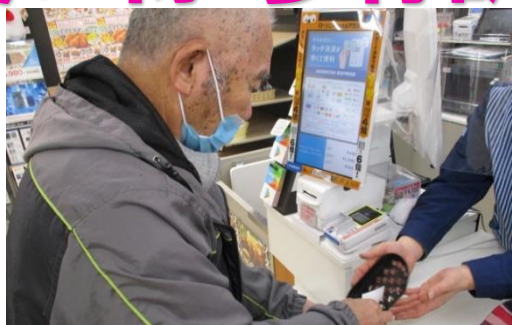

にこトピアくらぶ

マシントレーニング 2021 12月号 vol.163

園芸・調理活動

脳トレ

買い物・歩行訓練

※コロナウイルス感染予防対策の為、朝の検温・マスク着用の協力をお願い致します。

★予備のマスクをかばんに入れていただくと幸いです。

11月 お誕生日おめでとうございます