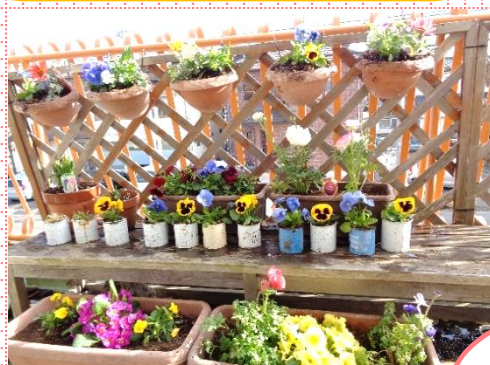

にこちゃん便り

2023年4月号

花壇作り

色とりどりの花を、
皆さん慣れた手つきで、
手早く植えられていました。

寂しかったベランダが、
華やかになりました。

いつでも綺麗に
咲いてくださいな。

お知らせ

日頃よりデイサービスセンターにこトピア名取をご利用頂きありがとうございます。
この度、令和5年3月13日よりマスクの着用が見直されました。当事業所においては、感染予防対策のため引き続きマスクの着用をお願い致します。今後も利用者様には、安心してご利用して頂けるよう感染予防に取り組んで参ります。皆様のご理解とご協力をお願い申し上げます。

にこトピア名取 管理者

※当広報誌の個人情報は各個人の同意を得たものだけに限り掲載しています。

余暇時間

壁画に飾る季節のお花を
折り紙で作成しました。
皆さん手早く作業されて
いました。

漢字の読み方クイズをしました。
皆様真剣に答えられていました。

《編集後記》

暖かな陽気になり、桜の便りも聞こえてくる頃となりました。コロナ感染も減少傾向で、脱マスクとなりましたが、引き続きマスク着用・換気・手指消毒を行い、感染予防に努めていきましょう。また、気温の寒暖差により体調管理にも気を付けてお過ごし下さい。